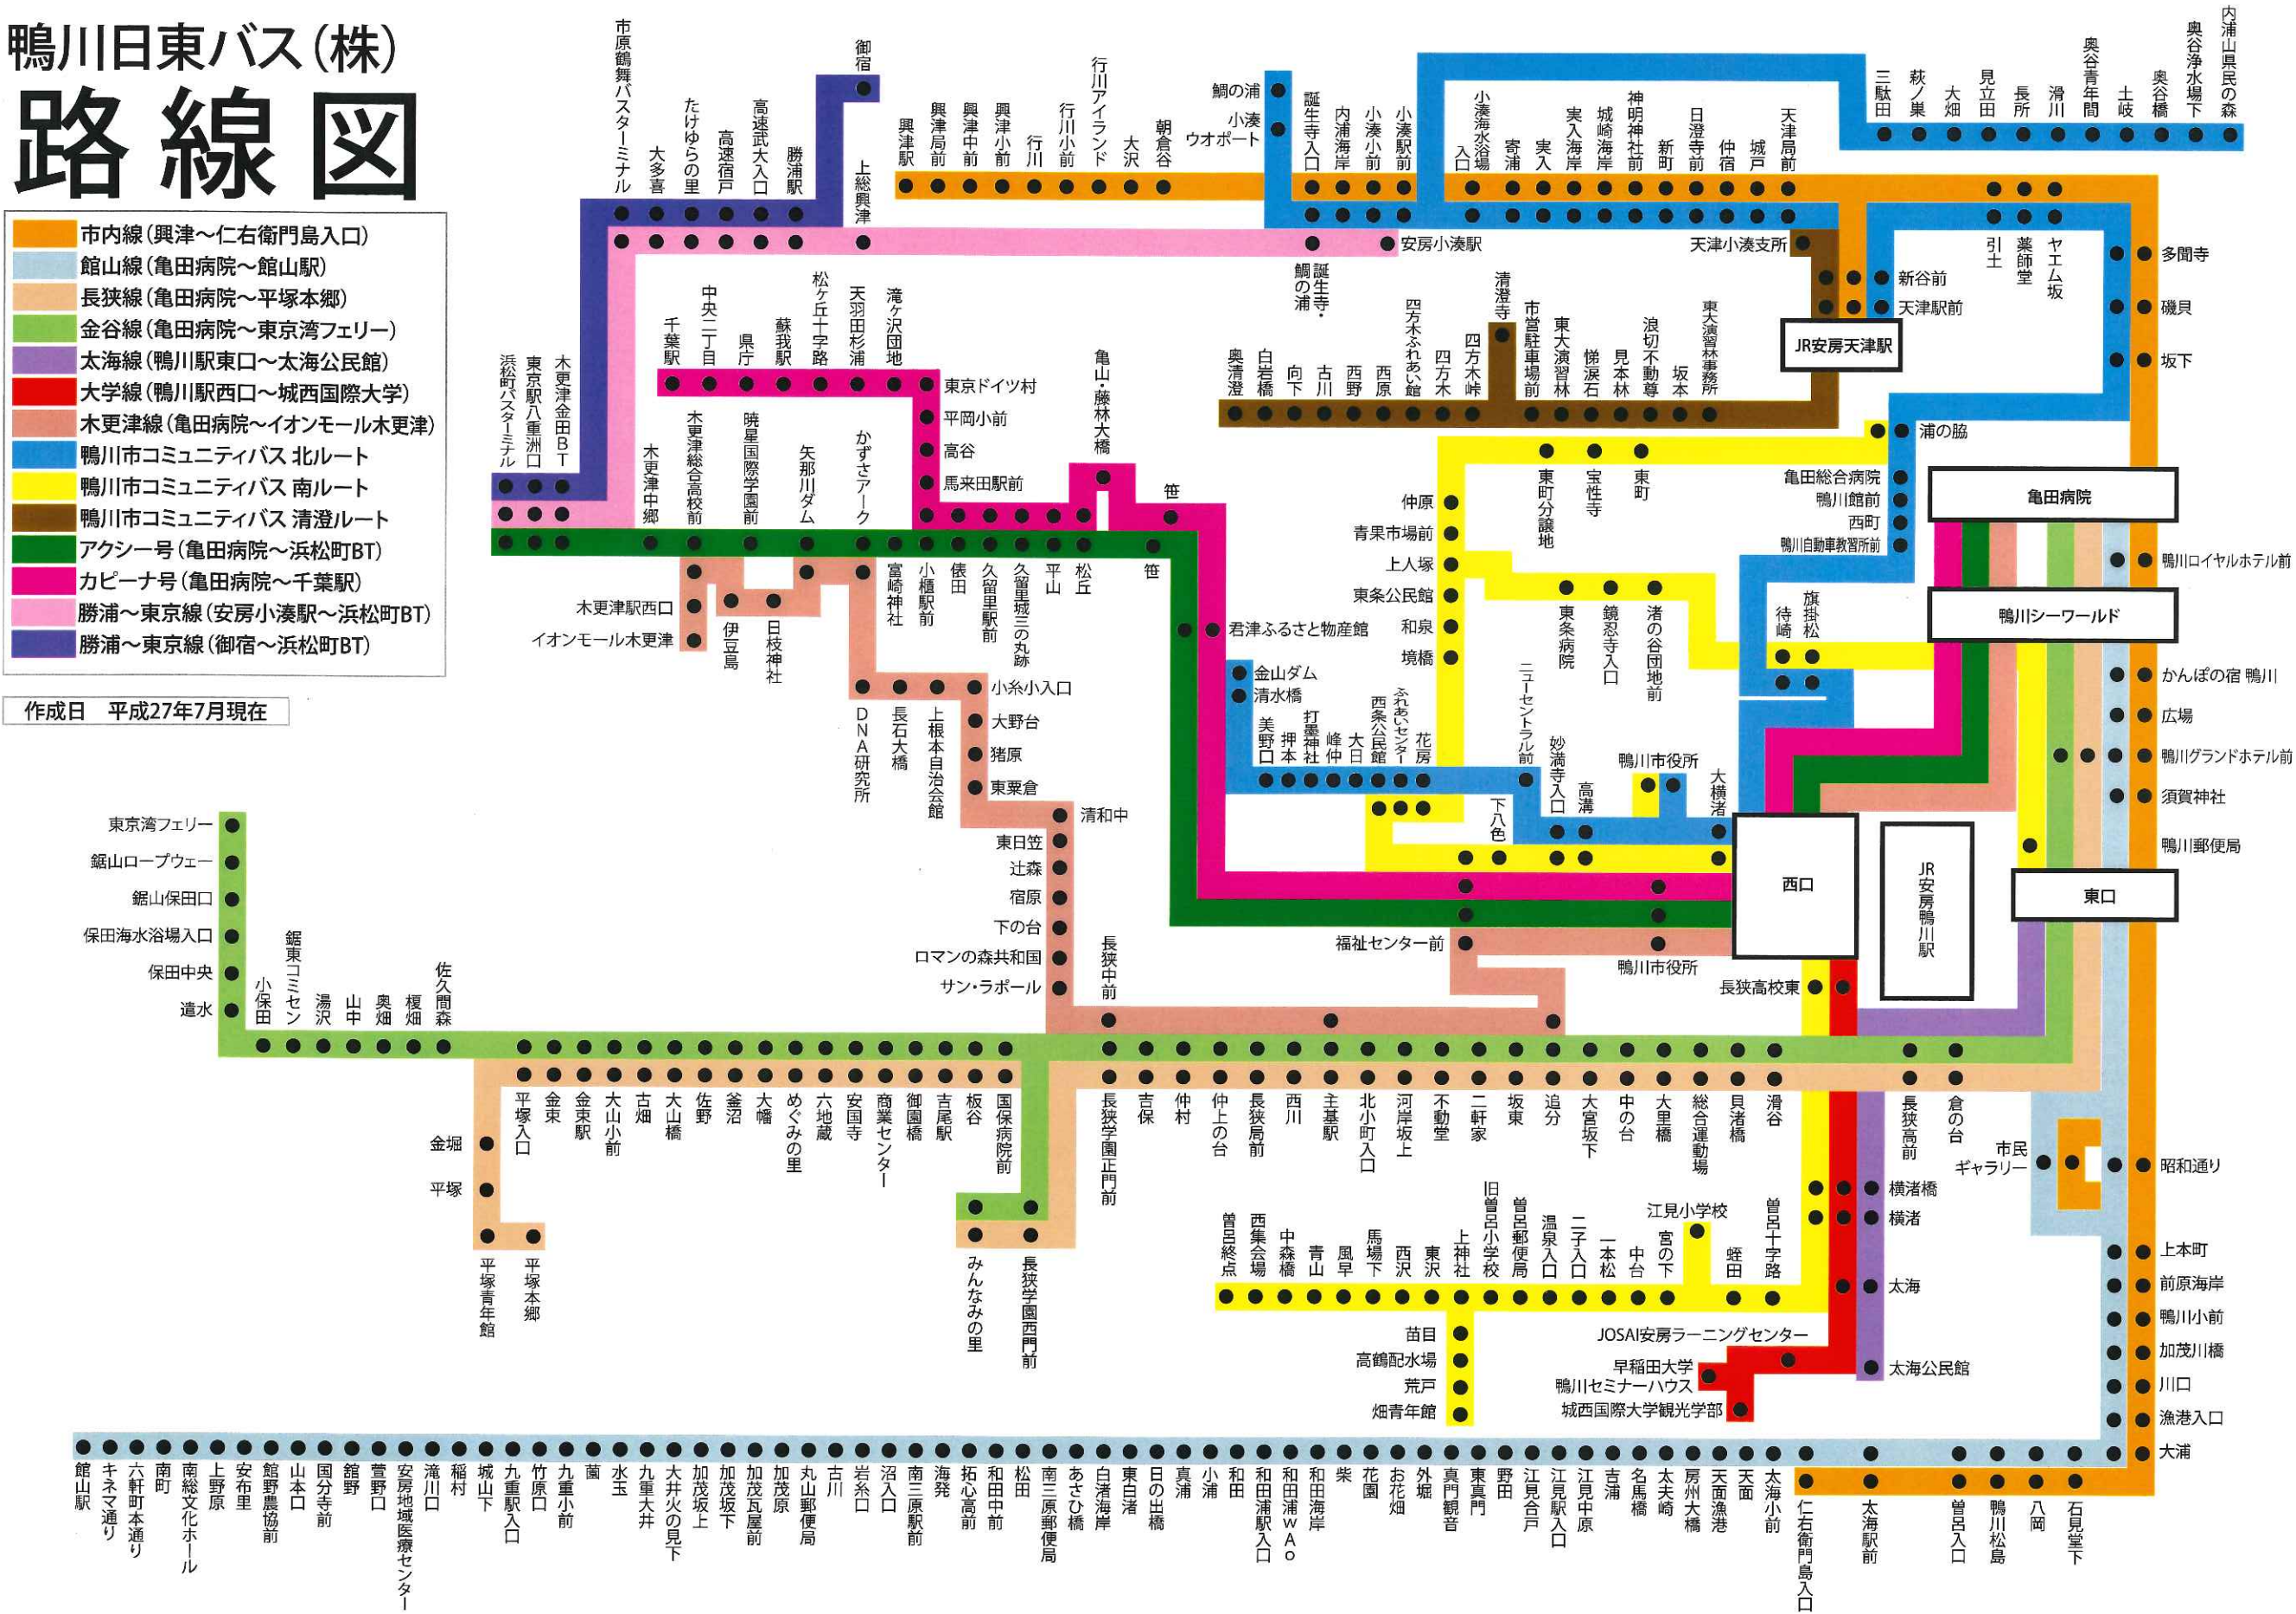

# 鴨川日東バス(株) 路線図

- 市内線(興津～仁右衛門島入口)
- 館山線(亀田病院～館山駅)
- 長狭線(亀田病院～平塚本郷)
- 金谷線(亀田病院～東京湾フェリー)
- 太海線(鴨川駅東口～太海公民館)
- 大学線(鴨川駅西口～城西国際大学)
- 木更津線(亀田病院～イオンモール木更津)
- 鴨川市コミュニティバス 北ルート
- 鴨川市コミュニティバス 南ルート
- 鴨川市コミュニティバス 清澄ルート
- アクシー号(亀田病院～浜松町BT)
- カピーナ号(亀田病院～千葉駅)
- 勝浦～東京線(安房小湊駅～浜松町BT)
- 勝浦～東京線(御宿～浜松町BT)

作成日 平成27年7月現在

- 東京湾フェリー
- 鋸山ロープウェー
- 鋸山保田口
- 保田海水浴場入口
- 保田中央
- 遺水
- 小保田
- 湯沢
- 山中
- 奥畑
- 榎畑
- 佐久間森
- 釜東「ミセン」
- 金堀
- 平塚
- 平塚入口
- 平塚本郷
- 平塚青年館
- 金束
- 金束駅
- 大山小前
- 古畑
- 大山橋
- 佐野
- 釜沼
- 大嘴
- めぐみの里
- 六地藏
- 安国寺
- 商業センター
- 御園橋
- 吉尾駅
- 板谷
- 国保病院前
- 長狭学園西門前
- みんなみの里
- 長狭学園西門前
- 吉保
- 仲村
- 仲上の台
- 長狭局前
- 西川
- 主基駅
- 北小町入口
- 河岸坂上
- 不動堂
- 二軒家
- 坂東
- 追分
- 大宮坂下
- 中の台
- 大里橋
- 総合運動場
- 貝渚橋
- 滑谷
- 倉の台
- 長狭高前
- 市民ギャラリー
- 昭和通り
- 上本町
- 前原海岸
- 鴨川小前
- 加茂川橋
- 川口
- 漁港入口
- 大浦
- 仁右衛門島入口
- 太海小前
- 天面
- 天面漁港
- 房州大橋
- 太夫崎
- 名馬橋
- 吉浦
- 江見中原
- 江見入口
- 江見合戸
- 野田
- 東真門
- 真門観音
- 外堀
- お花畑
- 花園
- 柴
- 和田海岸
- 和田浦WAO
- 和田浦駅入口
- 和田
- 小浦
- 真浦
- 日の出橋
- 東白渚
- 白渚海岸
- あさひ橋
- 南三原郵便局
- 松田
- 和田中前
- 拓心高前
- 海発
- 南三原駅前
- 沼入口
- 岩糸口
- 古川
- 丸山郵便局
- 加茂原
- 加茂瓦屋前
- 加茂坂下
- 加茂坂上
- 大井火の見下
- 九重大井
- 水玉
- 九重小前
- 竹原口
- 九重駅入口
- 城山下
- 稲村
- 滝川口
- 安房地域医療センター
- 菅野口
- 菅野
- 国分寺前
- 山本口
- 館野農協前
- 安布里
- 上野原
- 南総文化ホール
- 南町
- 六軒町本通り
- 千ネマ通り
- 館山駅