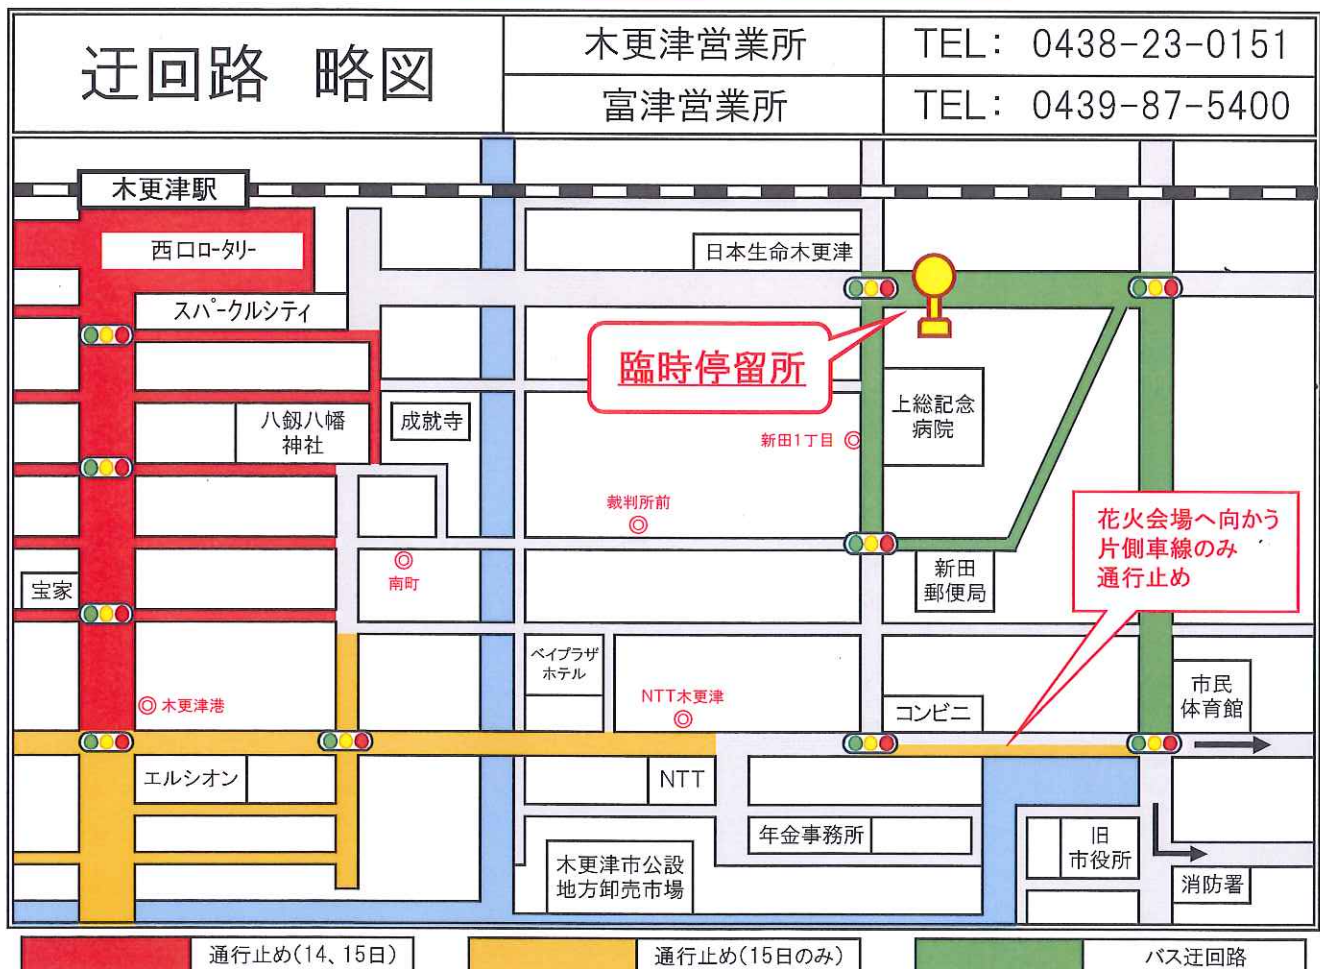

# バス発着場所の変更について

潮見線	木更津駅 ~ 警察署 ~ ソニー木更津
イオンモール 木更津線	木更津駅 ~ イオン木更津 ~ 君津駅
木更津・鴨川線	イオン~木更津駅~安房鴨川駅~亀田病院

木更津港まつりによる交通規制の為

**8月14日(月) 15:30 ~ 終日**

**8月15日(火) 14:00 ~ 終日**

上記路線バス発着場所を

**日本生命交差点(下図)**

に変更します。

※迂回運行中は「木更津港」「NTT木更津」には停車しませんのでご注意ください。