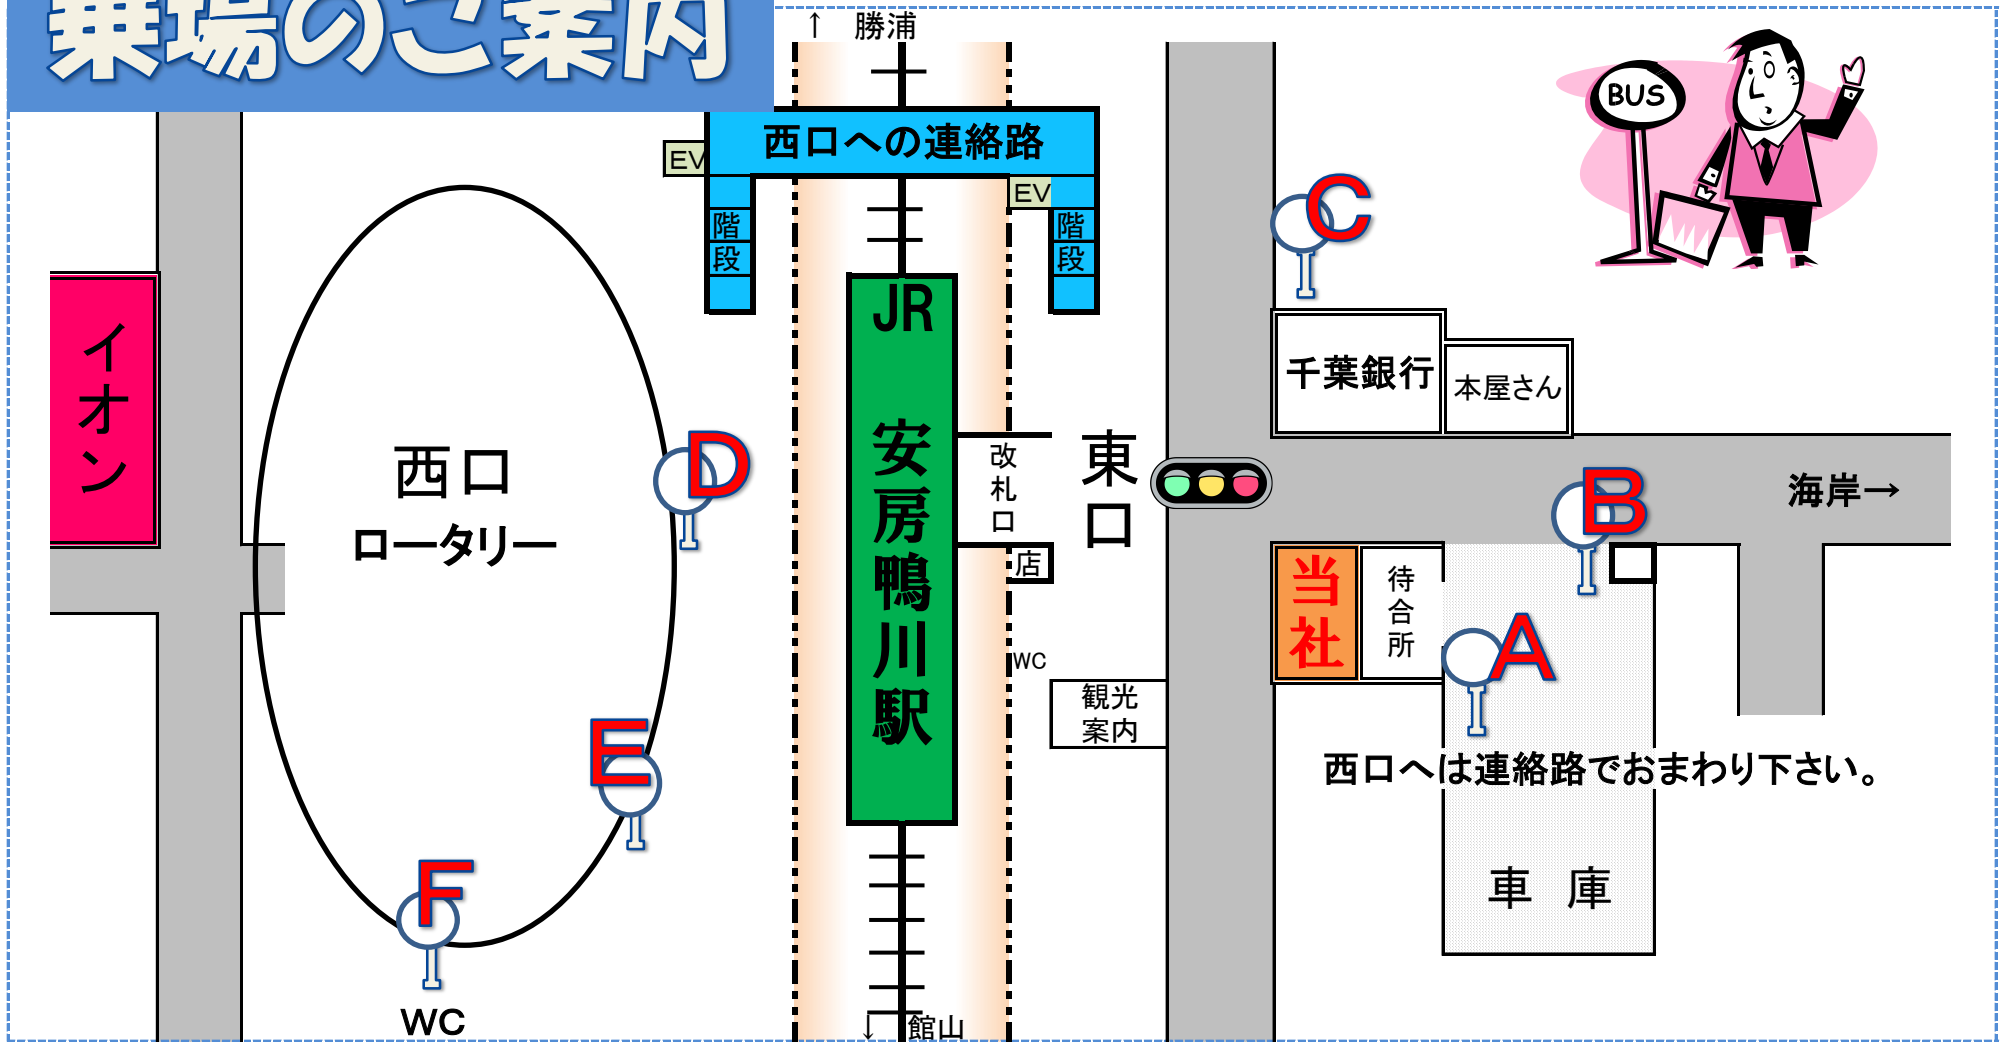

乗場のご案内

D	高速バス ・東京駅、浜松町BT行き(アクシー号) ・蘇我駅、千葉駅行き(カピーナ号)	A	・亀田病院、天津駅、行川アイランド、興津駅行き(鴨川市内線) ・釜沼《大山千枚田》、平塚本郷、東京湾フェリー(長狭線・金谷線) ・鴨川市コミュニティバス(南ルート) ・太海公民館(太海線)
E	鴨川シーワールド行き(無料送迎バス) 鴨川シーワールドホテル経由にて運行致します。	B	・亀田病院、天津駅行き(鴨川市内線) グランドホテル、かんぽの宿鴨川、鴨川シーワールド、亀田病院へは、 A又はBのバス停よりご乗車ください。
F	・城西国際大学観光学部行き(大学線) ・木更津駅、イオンモール木更津行き(鴨川/木更津線) ・鴨川市コミュニティバス(北ルート・南ルート)	C	・鴨川松島、太海駅前、仁右衛門島入口行き(鴨川市内線) ・仁右衛門島入口、江見駅入口、和田浦駅入口、館山駅行き(館山線)